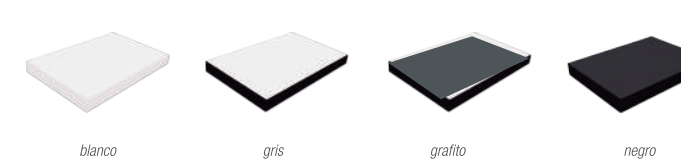

tapas estandars

* para otros colores consultar
fenólicos 12mm

blanco

gris

grafito

negro